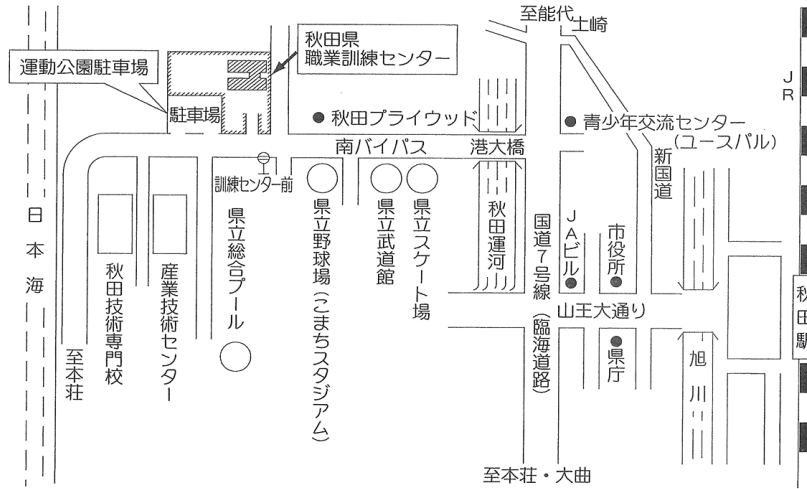

講習受講者の駐車場について

駐車可能台数に限りがありますので、乗り合わせてお越しいただくなどご協力をお願いします。

○秋田県職業訓練センター

公共交通機関（バス） 秋田中央交通
 ・秋田駅西口のりば③県立プール線 訓練センター前下車

○秋田市文化会館

公共交通機関（バス） 秋田中央交通
 ・秋田駅西口のりば②県庁中央交通線 文化会館八橋球場前下車
 ・秋田駅西口のりば③県立プール線 文化会館八橋球場前下車
 ・秋田駅西口のりば⑤寺内経由土崎線 文化会館八橋球場前下車

○秋田県社会福祉会館

公共交通機関（バス） 秋田中央交通
 ・秋田駅西口のりば⑥長崎屋中央交通線 山王十字路下車（徒歩約5分）
 ・秋田駅西口のりば④五城目線、追分線 山王2丁目下車（徒歩約2分）